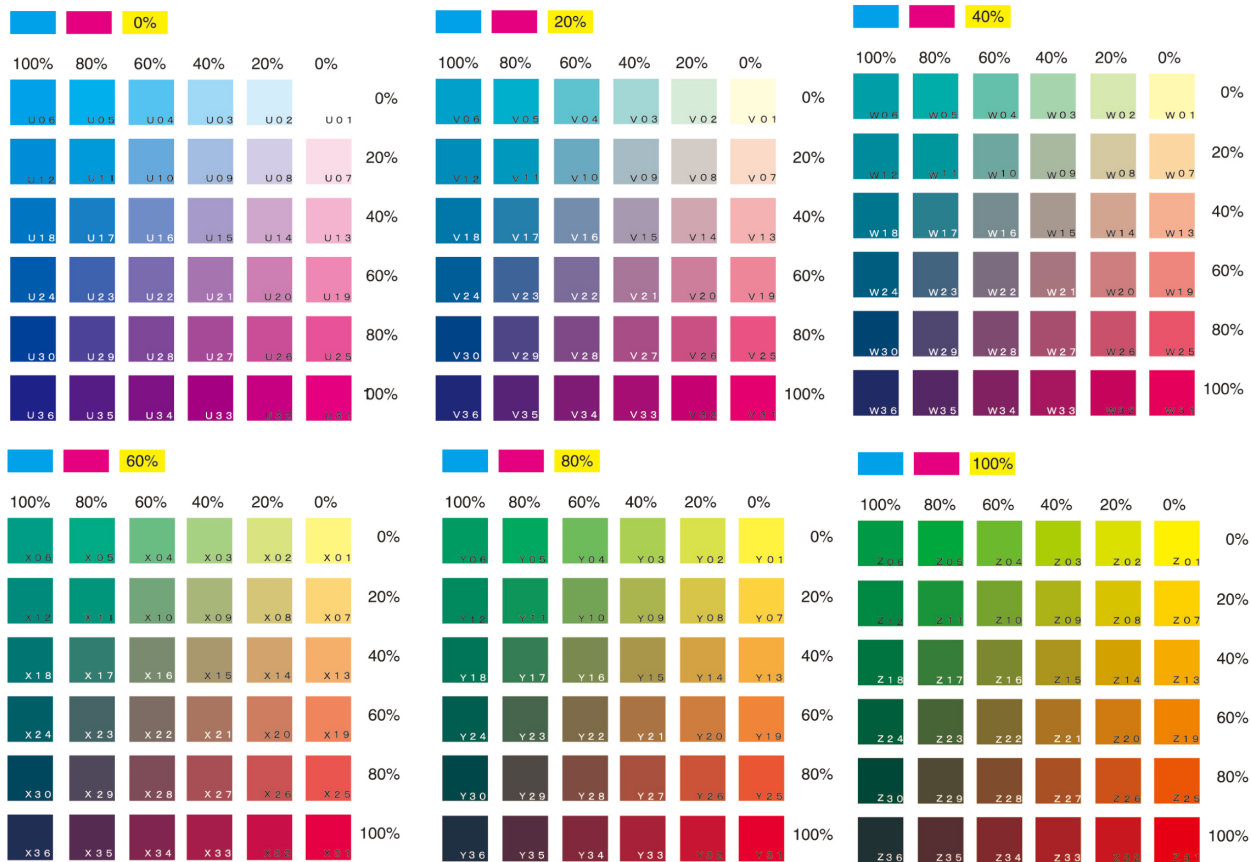

フルカラー文字入れ用 (表紙)

C= シアン M= マゼンダ Y= イエロー R= 赤 G= 緑 B= 青 K= スミ

(フルカラー印刷の色の配合一覧です チャートは抜粋になります)

■単色印刷の色見本 (マゼンダ・シアン・イエロー・赤・緑・青・スミ の7種) 単色印刷の濃度は10のみになります。1~10までは表紙文字入れ用となります。